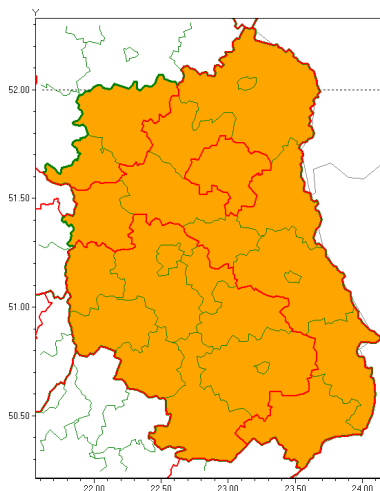

Zasięg ostrzeżenia w województwie

Burze z gradem

Ostrzeżenie meteorologiczne Nr 53

Nazwa biura	IMGW-PIB Centralne Biuro Prognoz Meteorologicznych - Wydział w Warszawie
Zjawisko/stopień zagrożenia	Burze z gradem/ 2
Obszar	województwo lubelskie powiat parczewski
Ważność	od godz. 09:00 dnia 24.06.2021 do godz. 09:00 dnia 25.06.2021
Przebieg	Prognozowane są burze, którym będzie towarzyszyć nawalne opady deszczu od 30 mm do 40 mm oraz porywy wiatru do 110 km/h. Miejscami grad.
Prawdopodobieństwo wystąpienia zjawiska(%)	80%
Uwagi	Ostrzeżenie może być aktualizowane na bieżąco, z uwagi na dynamiczną sytuację w ciągu dnia i w nocy 24/25.06.
Dyrektor synoptyk IMGW-PIB	Ilona Bazyluk
Godzina i data wydania	godz. 20:55 dnia 23.06.2021
SMS	IMGW-PIB OSTRZEŻENIE: BURZE Z GRADEM/2 lubelskie/parczewski od 09:00/24.06 do 09:00/25.06.2021 deszcz 40 mm, grad, porywy 110 km/h.