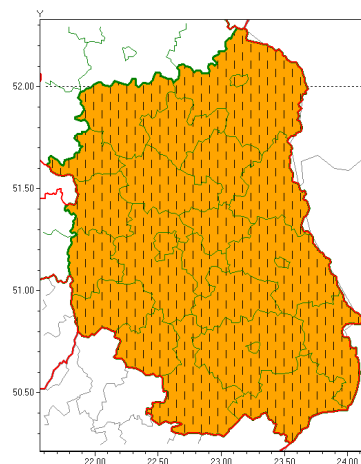

Zasięg ostrzeżeń w województwie

Burze z gradem
2021-06-23 12:06

Upał
2021-06-23 12:06

WOJEWÓDZTWO LUBELSKIE
OSTRZEŻENIA METEOROLOGICZNE ZBIORCZO NR 83
WYKAZ OBOWIĄZUJĄCYCH OSTRZEŻEŃ
o godz. 12:06 dnia 23.06.2021

Zjawisko/Stopień zagrożenia	Burze z gradem/2 ZMIANA
Obszar (w nawiasie numer ostrzeżenia dla powiatu)	powiaty: bialski(52), Biała Podlaska(52), biłgorajski(55), Chełm(52), chełmski(52), hrubieszowski(51), janowski(54), krasnostawski(52), krańcowski(55), lubartowski(52), lubelski(54), Lublin(53), Łęczyński(53), łukowski(52), opolski(54), parczewski(52), puławski(51), radzyński(52), rycki(52), widniński(52), tomaszowski(52), włodawski(52), zamojski(52), Zamość (52)
Ważność	od godz. 12:06 dnia 23.06.2021 do godz. 02:00 dnia 24.06.2021
Prawdopodobieństwo	80%
Przebieg	Prognozowane są burze, którym będą towarzyszyć opady deszczu od 40 mm do 50 mm, lokalnie w przypadku kumulacji opadów do 60 mm oraz porywy wiatru do 100 km/h. Miejscami grad.
SMS	IMGW-PIB OSTRZEŻENIA: BURZE Z GRADEM/2 lubelskie (wszystkie powiaty) od 12:06/23.06 do 02:00/24.06.2021 deszcz 60 mm, grad, porywy 100 km/h. Dotyczy powiatów: wszystkie powiaty.
RSO	Woj. lubelskie (wszystkie powiaty), IMGW-PIB wydał ostrzeżenie drugiego stopnia o burzach z gradem
Uwagi	Podniesienie stopnia ostrzeżenia.
Zjawisko/Stopień zagrożenia	Upał/2 ZMIANA