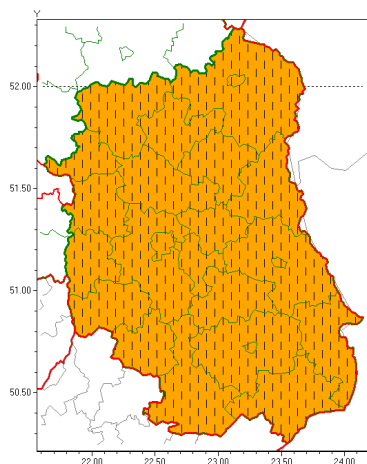

Zasięg ostrzeżeń w województwie

Burze z gradem
2021-06-23 12:06

Upał
2021-06-23 12:06

WOJEWÓDZTWO LUBELSKIE
OSTRZEŻENIA METEOROLOGICZNE ZBIORCZO NR 83
WYKAZ OBOWIĄZUJĄCYCH OSTRZEŻEŃ
o godz. 12:06 dnia 23.06.2021

Zjawisko/Stopień zagrożenia	Burze z gradem/2 ZMIANA
Obszar (w nawiasie numer ostrzeżenia dla powiatu)	powiaty: bialski(52), Biała Podlaska(52), biłgorajski(55), Chełm(52), chełmski(52), hrubieszowski(51), janowski(54), krasnostawski(52), krańcowski(55), lubartowski(52), lubelski(54), Lublin(53), Łęczyński(53), łukowski(52), opolski(54), parczewski(52), puławski(51), radzyński(52), rycki(52), widniński(52), tomaszowski(52), włodawski(52), zamojski(52), Zamość (52)
Ważność	od godz. 12:06 dnia 23.06.2021 do godz. 02:00 dnia 24.06.2021
Prawdopodobieństwo	80%
Przebieg	Prognozowane są burze, którym będą towarzyszyć opady deszczu od 40 mm do 50 mm, lokalnie w przypadku kumulacji opadów do 60 mm oraz porywy wiatru do 100 km/h. Miejscami grad.
SMS	IMGW-PIB OSTRZEŻENIA: BURZE Z GRADEM/2 lubelskie (wszystkie powiaty) od 12:06/23.06 do 02:00/24.06.2021 deszcz 60 mm, grad, porywy 100 km/h. Dotyczy powiatów: wszystkie powiaty.
RSO	Woj. lubelskie (wszystkie powiaty), IMGW-PIB wydał ostrzeżenie drugiego stopnia o burzach z gradem
Uwagi	Podniesienie stopnia ostrzeżenia.
Zjawisko/Stopień zagrożenia	Upał/2 ZMIANA