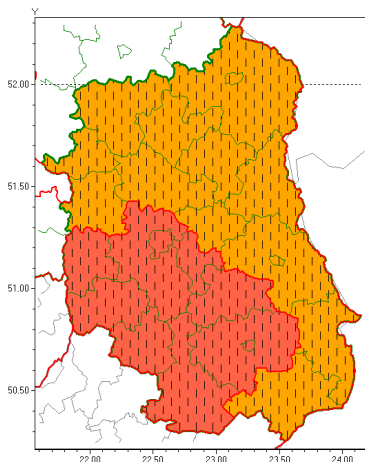

Zasięg ostrzeżeń w województwie

Burze z gradem
2021-06-23 13:21

Upał
2021-06-23 13:21

WOJEWÓDZTWO LUBELSKIE
OSTRZEŻENIA METEOROLOGICZNE ZBIORCZO NR 84
WYKAZ OBSZARÓW Z UCZESTWILIENIEM W OSTRZEŻENIU
o godz. 13:21 dnia 23.06.2021

Zjawisko/Stopień zagrożenia	Burze z gradem/3 ZMIANA
Obszar (w nawiasie numer ostrzeżenia dla powiatu)	powiaty: biłgorajski(55), janowski(54), krasnostawski(52), krańcicki(55), lubelski(54), Lublin(53), opolski(54), widnicki(52), zamojski(52), Zamość(52)
Ważność	od godz. 13:21 dnia 23.06.2021 do godz. 02:00 dnia 24.06.2021
Prawdopodobieństwo	80%
Przebieg	Obserwowane i prognozowane są burze, którym towarzyszą nawalne opady deszczu, a ich suma może wynieść do 100 mm. Porywy wiatru do 100 km/h. Duży grad.
SMS	IMGW-PIB OSTRZEŻENIA: BURZE Z GRADEM/3 lubelskie (10 powiatów) od 13:21/23.06 do 02:00/24.06.2021 deszcz 100 mm, grad, porywy 100 km/h. Dotyczy powiatów: biłgorajski, janowski, krasnostawski, krańcicki, lubelski, Lublin, opolski, widnicki, zamojski i Zamość.
RSO	Woj. lubelskie (10 powiatów), IMGW-PIB wydał ostrzeżenie trzeciego stopnia o burzach z gradem
Uwagi	Podniesienie stopnia ostrzeżenia.
Zjawisko/Stopień zagrożenia	Burze z gradem/2 ZMIANA
Obszar (w nawiasie numer ostrzeżenia dla powiatu)	powiaty: bialski(52), Biała Podlaska(52), Chełm(52), chełmski(52), hrubieszowski(51), lubartowski(52), Łęczyski(53), łukowski(52), parczewski(52), puławski(51), radzyński(52), rycki(52), tomaszowski(52), włodawski(52)
Ważność	od godz. 12:06 dnia 23.06.2021 do godz. 02:00 dnia 24.06.2021