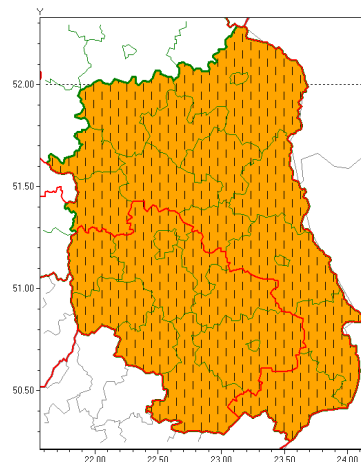

Zasięg ostrzeżeń w województwie

Burze z gradem
2021-06-23 13:21

Upał
2021-06-23 13:21

WOJEWÓDZTWO LUBELSKIE
OSTRZEŻENIA METEOROLOGICZNE ZBIORCZO NR 84
WYKAZ OBSZARÓW Z UCZESTWILIENIEM W OSTRZEŻENIU
o godz. 13:21 dnia 23.06.2021

Zjawisko/Stopień zagrożenia	Burze z gradem/3 ZMIANA
Obszar (w nawiasie numer ostrzeżenia dla powiatu)	powiaty: biłgorajski(55), janowski(54), krasnostawski(52), krańcicki(55), lubelski(54), Lublin(53), opolski(54), widnicki(52), zamojski(52), Zamość(52)
Ważność	od godz. 13:21 dnia 23.06.2021 do godz. 02:00 dnia 24.06.2021
Prawdopodobieństwo	80%
Przebieg	Obserwowane i prognozowane są burze, którym towarzyszą nawalne opady deszczu, a ich suma może wynieść do 100 mm. Porywy wiatru do 100 km/h. Duży grad.
SMS	IMGW-PIB OSTRZEŻENIA: BURZE Z GRADEM/3 lubelskie (10 powiatów) od 13:21/23.06 do 02:00/24.06.2021 deszcz 100 mm, grad, porywy 100 km/h. Dotyczy powiatów: biłgorajski, janowski, krasnostawski, krańcicki, lubelski, Lublin, opolski, widnicki, zamojski i Zamość.
RSO	Woj. lubelskie (10 powiatów), IMGW-PIB wydał ostrzeżenie trzeciego stopnia o burzach z gradem
Uwagi	Podniesienie stopnia ostrzeżenia.
Zjawisko/Stopień zagrożenia	Burze z gradem/2 ZMIANA
Obszar (w nawiasie numer ostrzeżenia dla powiatu)	powiaty: bialski(52), Biała Podlaska(52), Chełm(52), chełmski(52), hrubieszowski(51), lubartowski(52), Łęczyski(53), łukowski(52), parczewski(52), puławski(51), radzyński(52), rycki(52), tomaszowski(52), włodawski(52)
Ważność	od godz. 12:06 dnia 23.06.2021 do godz. 02:00 dnia 24.06.2021