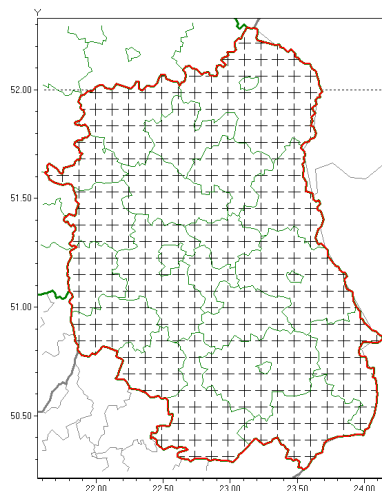

Zasięg komunikatu w województwie

Przymrozki, Oblodzenie

Komunikat meteorologiczny z godz. 07:27 dnia 06.04.2021

Nazwa biura	IMGW-PIB Centralne Biuro Prognoz Meteorologicznych - Wydział w Warszawie
Zjawiska	Przymrozki Oblodzenie
Obszar	województwo lubelskie powiaty: bialski, Biała Podlaska, biłgorajski, Chełm, chełmski, hrubieszowski, janowski, krasnostawski, krańcowy, lubartowski, lubelski, Lublin, Łęczyński, łukowski, opolski, parczewski, puławski, radzyński, rycki, widniński, tomaszowski, włodawski, zamojski, Zamość
Sytuacja meteorologiczna	Na przeważającym obszarze województwa temperatura minimalna wyniosła około -1°C , przy gruncie około -2°C . Po nocnych opadach deszczu, deszczu ze śniegiem i śniegu spowodowało to miejscami oblodzenie mokrych nawierzchni dróg i chodników. Prognozowana temperatura maksymalna w ciągu dnia od 4°C do 5°C .
Uwagi	Komunikat przygotowano na podstawie danych z systemów teledetekcji atmosfery oraz sieci pomiarowo-obszernych IMGW-PIB. Lokalnie zjawiska mogą mieć inny przebieg niż opisany.
Dyrektor synoptyk IMGW-PIB	Michał Folwarski
Godzina i data wydania	godz. 07:27 dnia 06.04.2021