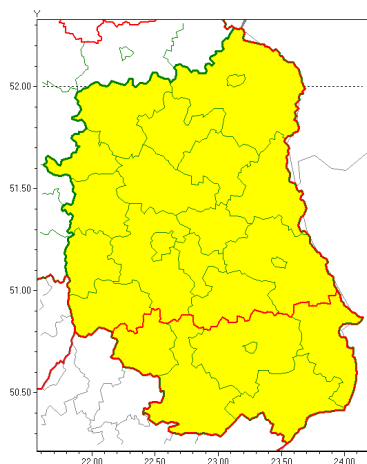

Zasięg ostrzeżeń w województwie

Przymrozki
2021-04-05 18:32

Silny wiatr
2021-04-05 18:32

WOJEWÓDZTWO LUBELSKIE
OSTRZEŻENIA METEOROLOGICZNE ZBIORCZO NR 53
WYKAZ OBOWIAZUJĄCYCH OSTRZEŻEŃ
o godz. 18:32 dnia 05.04.2021

Zjawisko/Stopień zagrożenia	Silny wiatr/1
Obszar (w nawiasie numer ostrzeżenia dla powiatu)	powiaty: bialski(35), Biała Podlaska(35), Chełm(35), chełmski(35), krasnostawski(34), krańicki(36), lubartowski(35), lubelski(35), Lublin(34), Łęczyński(36), łukowski(35), opolski(35), parczewski(35), puławski(34), radzyński(35), rycki(35), widnicki(34), włodawski(35)
Ważność	od godz. 18:40 dnia 05.04.2021 do godz. 20:30 dnia 05.04.2021
Prawdopodobieństwo	80%
Przebieg	Prognozuje się wystąpienie wiatru o średniej prędkości od 20 km/h do 35 km/h, w porywach do 90 km/h, z kierunków zachodnich.
SMS	IMGW-PIB OSTRZEŻENIA: WIATR/1 lubelskie (18 powiatów) od 18:40/05.04 do 20:30/05.04.2021 prędkość do 35 km/h, porywy do 90 km/h, W. Dotyczy powiatów: bialski, Biała Podlaska, Chełm, chełmski, krasnostawski, krańicki, lubartowski, lubelski, Lublin, Łęczyński, łukowski, opolski, parczewski, puławski, radzyński, rycki, widnicki i włodawski.
RSO	Woj. lubelskie (18 powiatów), IMGW-PIB wydał ostrzeżenie pierwszego stopnia o silnym wietrze
Uwagi	Brak.
Zjawisko/Stopień zagrożenia	Przymrozki/1