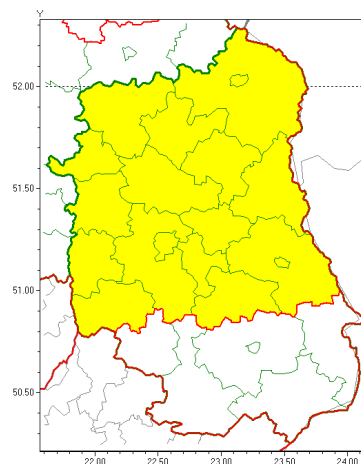

Zasięg ostrzeżeń w województwie

Przymrozki
2021-04-05 18:32

Silny wiatr
2021-04-05 18:32

WOJEWÓDZTWO LUBELSKIE
OSTRZEŻENIA METEOROLOGICZNE ZBIORCZO NR 53
WYKAZ OBOWIAZUJĄCYCH OSTRZEŻEŃ
o godz. 18:32 dnia 05.04.2021

Zjawisko/Stopień zagrożenia	Silny wiatr/1
Obszar (w nawiasie numer ostrzeżenia dla powiatu)	powiaty: bialski(35), Biała Podlaska(35), Chełm(35), chełmski(35), krasnostawski(34), krańicki(36), lubartowski(35), lubelski(35), Lublin(34), Łęczyński(36), łukowski(35), opolski(35), parczewski(35), puławski(34), radzyński(35), rycki(35), widnicki(34), włodawski(35)
Ważność	od godz. 18:40 dnia 05.04.2021 do godz. 20:30 dnia 05.04.2021
Prawdopodobieństwo	80%
Przebieg	Prognozuje się wystąpienie wiatru o średniej prędkości od 20 km/h do 35 km/h, w porywach do 90 km/h, z kierunków zachodnich.
SMS	IMGW-PIB OSTRZEŻENIA: WIATR/1 lubelskie (18 powiatów) od 18:40/05.04 do 20:30/05.04.2021 prędkość do 35 km/h, porywy do 90 km/h, W. Dotyczy powiatów: bialski, Biała Podlaska, Chełm, chełmski, krasnostawski, krańicki, lubartowski, lubelski, Lublin, Łęczyński, łukowski, opolski, parczewski, puławski, radzyński, rycki, widnicki i włodawski.
RSO	Woj. lubelskie (18 powiatów), IMGW-PIB wydał ostrzeżenie pierwszego stopnia o silnym wietrze
Uwagi	Brak.
Zjawisko/Stopień zagrożenia	Przymrozki/1