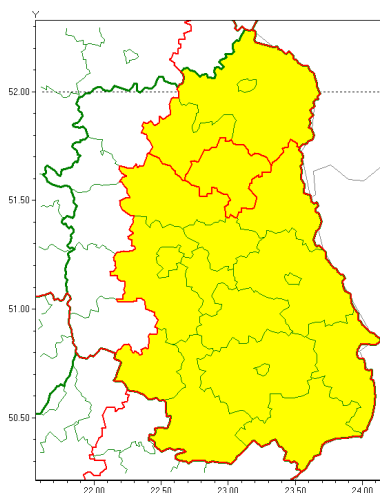

Zasięg ostrzeżenia w województwie

Burze z gradem

Ostrzeżenie meteorologiczne Nr 63

Nazwa biura	IMGW-PIB Centralne Biuro Prognoz Meteorologicznych - Wydział w Warszawie
Zjawisko/stopień zagrożenia	Burze z gradem/ 1
Obszar	województwo lubelskie powiat parczewski
Ważność	od godz. 16:00 dnia 09.07.2021 do godz. 06:00 dnia 10.07.2021
Przebieg	Prognozowane są burze, którym miejscami będą towarzyszyć ulewne opady deszczu od 20 mm do 30 mm, lokalnie do 40 mm oraz porywy wiatru do 90 km/h. Miejscami grad.
Prawdopodobieństwo wystąpienia zjawiska(%)	80%
Uwagi	Brak.
Dyrektor synoptyk IMGW-PIB	Dorota Pacocha
Godzina i data wydania	godz. 12:07 dnia 09.07.2021
SMS	IMGW-PIB OSTRZEŻENIE: BURZE Z GRADEM/1 lubelskie/parczewski od 16:00/09.07 do 06:00/10.07.2021 deszcz 40 mm, grad, porywy 90 km/h.