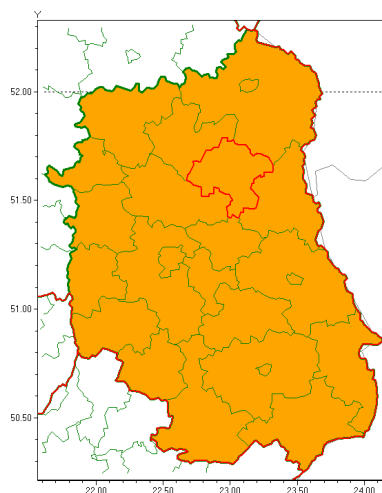

email: meteo.warszawa@imgw.pl

www: www.imgw.pl

Zasięg ostrzeżenia w województwie

Burze z gradem

Ostrzeżenie meteorologiczne Nr 69

Nazwa biura	IMGW-PIB Centralne Biuro Prognoz Meteorologicznych - Wydział w Warszawie
Zjawisko/stopień zagrożenia	Burze z gradem/ 2
Obszar	województwo lubelskie powiat parczewski
Ważność	od godz. 14:00 dnia 15.07.2021 do godz. 08:00 dnia 16.07.2021
Przebieg	Prognozowane są burze, którym miejscami będą towarzyszyły nawalne opady deszczu do 40 mm, lokalnie do 60 mm oraz porywy wiatru do 100 km/h. Miejscami grad. Największa intensywność zjawisk będzie w nocy.
Prawdopodobieństwo wystąpienia zjawiska(%)	80%
Uwagi	Ze względu na dynamiczne warunki meteorologiczne ostrzeżenie może zostać zaktualizowane.
Dyrektor synoptyk IMGW-PIB	Kamil Walczak
Godzina i data wydania	godz. 09:52 dnia 15.07.2021
SMS	IMGW-PIB OSTRZEGA: BURZE Z GRADEM/2 lubelskie/parczewski od 14:00/15.07 do 08:00/16.07.2021 deszcz 60 mm, grad, porywy 100 km/h.