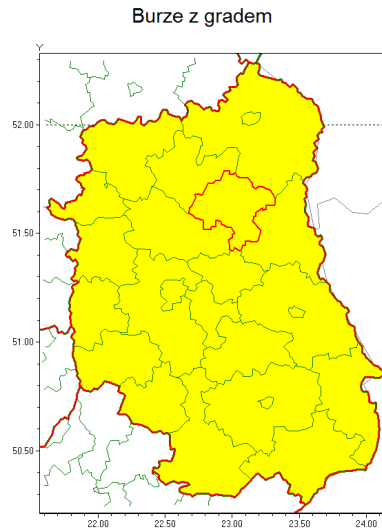

Zasięg ostrzeżenia w województwie

**Ostrzeżenie meteorologiczne Nr 74**

<b>Nazwa biura</b>	IMGW-PIB Centralne Biuro Prognoz Meteorologicznych - Wydział w Warszawie
<b>Zjawisko/stopień zagrożenia</b>	Burze z gradem/ 1
<b>Obszar</b>	województwo lubelskie <b>powiat parczewski</b>
<b>Ważność</b>	od godz. 14:00 dnia 26.07.2021 do godz. 02:00 dnia 27.07.2021
<b>Przebieg</b>	Prognozowane są burze, którym miejscami będą towarzyszyć opady deszczu od 20 mm do 30 mm, lokalnie w przypadku kumulacji opadów do 40 mm oraz porywy wiatru do 80 km/h. Miejscami grad.
<b>Prawdopodobieństwo wystąpienia zjawiska(%)</b>	80%
<b>Uwagi</b>	Stopień ostrzeżenia może zostać podniesiony.
<b>Dyrektor synoptyk IMGW-PIB</b>	Ilona Bazyluk
<b>Godzina i data wydania</b>	godz. 06:58 dnia 26.07.2021
<b>SMS</b>	IMGW-PIB OSTRZEGA: BURZE Z GRADEM/1 lubelskie/parczewski od 14:00/26.07 do 02:00/27.07.2021 deszcz 40 mm, grad, porywy 80 km/h.