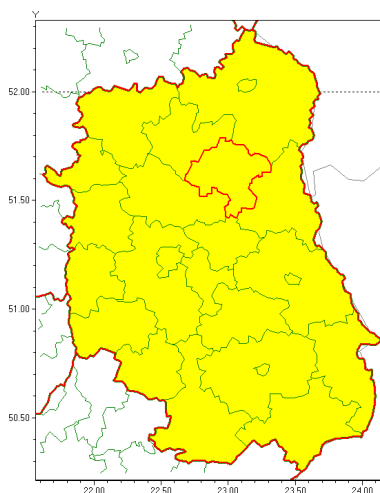

### Zasięg ostrzeżenia w województwie

Burze z gradem

### Ostrzeżenie meteorologiczne Nr 75

<b>Nazwa biura</b>	IMGW-PIB Centralne Biuro Prognoz Meteorologicznych - Wydział w Warszawie
<b>Zjawisko/stopień zagrożenia</b>	Burze z gradem/ 1
<b>Obszar</b>	województwo lubelskie <b>powiat parczewski</b>
<b>Ważność</b>	od godz. 13:00 dnia 27.07.2021 do godz. 03:00 dnia 28.07.2021
<b>Przebieg</b>	Prognozowane są burze, którym miejscami będą towarzyszyć opady deszczu do 30 mm, lokalnie do 40 mm oraz porywy wiatru do 90 km/h. Miejscami grad.
<b>Prawdopodobieństwo wystąpienia zjawiska(%)</b>	80%
<b>Uwagi</b>	Brak.
<b>Dyrektor synoptyk IMGW-PIB</b>	Michał Jaworski
<b>Godzina i data wydania</b>	godz. 08:39 dnia 27.07.2021
<b>SMS</b>	IMGW-PIB OSTRZEŻENIE: BURZE Z GRADEM/1 lubelskie/parczewski od 13:00/27.07 do 03:00/28.07.2021 deszcz 40 mm, grad, porywy 90 km/h.