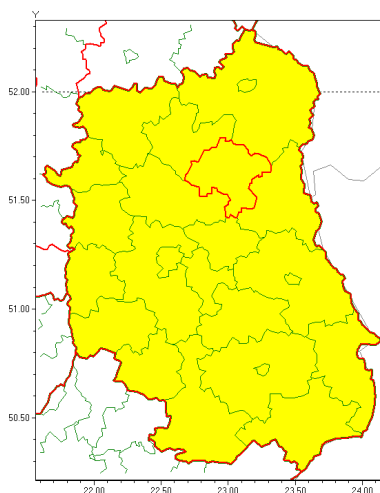

Zasięg ostrzeżenia w województwie

Burze z gradem

Ostrzeżenie meteorologiczne Nr 77

Nazwa biura	IMGW-PIB Centralne Biuro Prognoz Meteorologicznych - Wydział w Warszawie
Zjawisko/stopień zagrożenia	Burze z gradem/ 1
Obszar	województwo lubelskie powiat parczewski
Ważność	od godz. 02:00 dnia 29.07.2021 do godz. 12:00 dnia 29.07.2021
Przebieg	Prognozowane są burze, którym miejscami będą towarzyszyć opady deszczu od 20 mm do 30 mm, lokalnie do 40 mm oraz porywy wiatru do 80 km/h. Miejscami grad.
Prawdopodobieństwo wystąpienia zjawiska(%)	80%
Uwagi	Brak.
Dyrektor synoptyk IMGW-PIB	Katarzyna Cisiłowska
Godzina i data wydania	godz. 23:03 dnia 28.07.2021
SMS	IMGW-PIB OSTRZEŻENIE: BURZE Z GRADEM/1 lubelskie/parczewski od 02:00/29.07 do 12:00/29.07.2021 deszcz 40 mm, grad, porywy 80 km/h.