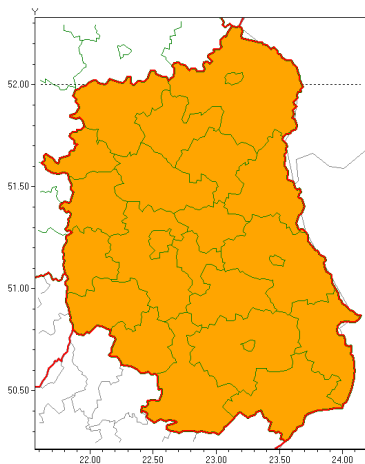

Zasięg ostrzeżeń w województwie

Burze z gradem
2021-07-16 07:30

Upał
2021-07-16 07:30

WOJEWÓDZTWO LUBELSKIE
OSTRZEŻENIA METEOROLOGICZNE ZBIORCZO NR 120
WYKAZ OBSZARÓW ZUCIANYCH OSTRZEŻENIAMI
o godz. 07:30 dnia 16.07.2021

Zjawisko/Stopień zagrożenia	Burze z gradem/1
Obszar (w nawiasie numer ostrzeżenia dla powiatu)	powiaty: bialski(70), Biała Podlaska(70), biłgorajski(73), Chełm(69), chełmski(69), hrubieszowski(68), janowski(70), krasnostawski(69), krańcowy(71), lubartowski(67), lubelski(70), Lublin(69), Łęczycki(70), łukowski(69), opolski(70), parczewski(70), puławski(67), radzycki(69), rycki(68), widnicki(68), tomaszowski(69), włodawski(70), zamojski(69), Zamość (69)
Ważność	od godz. 08:00 dnia 16.07.2021 do godz. 23:00 dnia 16.07.2021
Prawdopodobieństwo	80%
Przebieg	Prognozowane są burze, którym miejscami będą towarzyszyć opady deszczu do 30 mm, lokalnie do 40 mm oraz porywy wiatru do 80 km/h. Miejscami grad.
SMS	IMGW-PIB OSTRZEŻENIA: BURZE Z GRADEM/1 lubelskie (wszystkie powiaty) od 08:00/16.07 do 23:00/16.07.2021 deszcz 40 mm, grad, porywy 80 km/h. Dotyczy powiatów: wszystkie powiaty.
RSO	Woj. lubelskie (wszystkie powiaty), IMGW-PIB wydał ostrzeżenie pierwszego stopnia o burzach z gradem
Uwagi	Brak.
Zjawisko/Stopień zagrożenia	Upał/2 ZMIANA