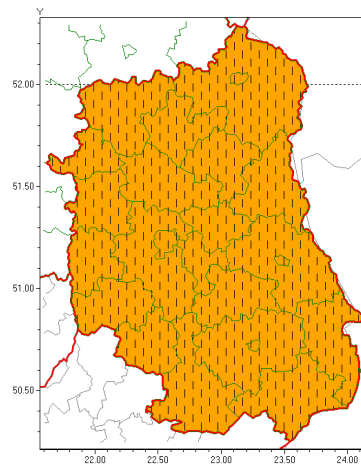

Zasięg ostrzeżeń w województwie

Burze z gradem
2021-07-16 07:30

Upał
2021-07-16 07:30

WOJEWÓDZTWO LUBELSKIE
OSTRZEŻENIA METEOROLOGICZNE ZBIORCZO NR 120
WYKAZ OBSZARÓW ZUCIANYCH OSTRZEŻENIAMI
o godz. 07:30 dnia 16.07.2021

Zjawisko/Stopień zagrożenia	Burze z gradem/1
Obszar (w nawiasie numer ostrzeżenia dla powiatu)	powiaty: bialski(70), Biała Podlaska(70), biłgorajski(73), Chełm(69), chełmski(69), hrubieszowski(68), janowski(70), krasnostawski(69), krańcowy(71), lubartowski(67), lubelski(70), Lublin(69), Łęczycki(70), łukowski(69), opolski(70), parczewski(70), puławski(67), radzycki(69), rycki(68), widnicki(68), tomaszowski(69), włodawski(70), zamojski(69), Zamość (69)
Ważność	od godz. 08:00 dnia 16.07.2021 do godz. 23:00 dnia 16.07.2021
Prawdopodobieństwo	80%
Przebieg	Prognozowane są burze, którym miejscami będą towarzyszyć opady deszczu do 30 mm, lokalnie do 40 mm oraz porywy wiatru do 80 km/h. Miejscami grad.
SMS	IMGW-PIB OSTRZEŻENIA: BURZE Z GRADEM/1 lubelskie (wszystkie powiaty) od 08:00/16.07 do 23:00/16.07.2021 deszcz 40 mm, grad, porywy 80 km/h. Dotyczy powiatów: wszystkie powiaty.
RSO	Woj. lubelskie (wszystkie powiaty), IMGW-PIB wydał ostrzeżenie pierwszego stopnia o burzach z gradem
Uwagi	Brak.
Zjawisko/Stopień zagrożenia	Upał/2 ZMIANA