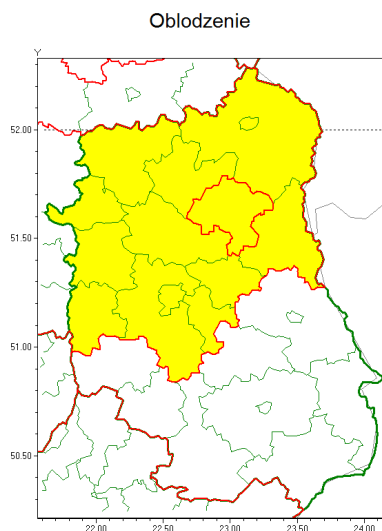

### Zasięg ostrzeżenia w województwie

### Ostrzeżenie meteorologiczne Nr 16

<b>Nazwa biura</b>	IMGW-PIB Centralne Biuro Prognoz Meteorologicznych - Wydział w Warszawie
<b>Zjawisko/stopień zagrożenia</b>	Oblodzenie/ 1
<b>Obszar</b>	województwo lubelskie <b>powiat parczewski</b>
<b>Ważność</b>	od godz. 09:00 dnia 04.02.2021 do godz. 13:00 dnia 04.02.2021
<b>Przebieg</b>	Prognozuje się zamrażanie mokrej nawierzchni dróg i chodników po opadach deszczu, deszczu ze mrogiem i mokrego mrogu. Temperatura minimalna około -2°C, temperatura minimalna gruntu około -3°C.
<b>Prawdopodobieństwo wystąpienia zjawiska(%)</b>	80%
<b>Uwagi</b>	Brak.
<b>Dyrektor synoptyk IMGW-PIB</b>	Michał Folwarski
<b>Godzina i data wydania</b>	godz. 22:36 dnia 03.02.2021
<b>SMS</b>	IMGW-PIB OSTRZEŻENIE: OBLODZENIE/1 lubelskie/parczewski od 09:00/04.02 do 13:00/04.02.2021 temp. min. do -2 st., przy gruncie do -3 st., lisko.