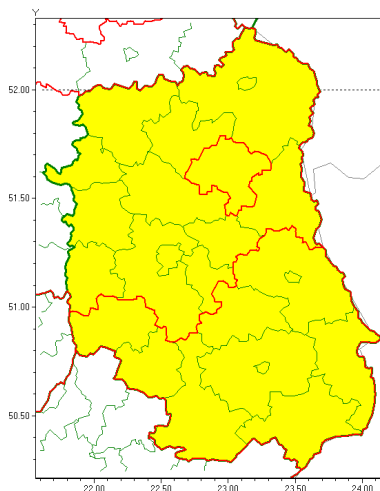

Zasięg ostrzeżenia w województwie

Oblodzenie

Ostrzeżenie meteorologiczne Nr 17

Nazwa biura	IMGW-PIB Centralne Biuro Prognoz Meteorologicznych - Wydział w Warszawie
Zjawisko/stopień zagrożenia	Oblodzenie/ 1
Obszar	województwo lubelskie powiat parczewski
Ważność	od godz. 15:00 dnia 04.02.2021 do godz. 09:00 dnia 05.02.2021
Przebieg	Prognozuje się zamarzanie mokrej nawierzchni dróg i chodników po opadach deszczu, deszczu ze mrogiem i mokrego mrogu. Temperatura minimalna od -12°C na północnym-wschodzie regionu do -6°C na południu, temperatura minimalna gruntu odpowiednio od -13°C do -10°C. Temperatury ujemne będą się równie utrzymywały w ciągu dnia.
Prawdopodobieństwo wystąpienia zjawiska(%)	85%
Uwagi	Brak.
Dyrektor synoptyk IMGW-PIB	Michał Jaworski
Godzina i data wydania	godz. 12:38 dnia 04.02.2021
SMS	IMGW-PIB OSTRZEŻENIE: OBLODZENIE/1 lubelskie/parczewski od 15:00/04.02 do 09:00/05.02.2021 temp. min. od -12 st. do -6 st., przy gruncie do -11 st., lisko.
Opracowanie niniejsze i jego format, jako przedmiot prawa autorskiego podlega ochronie prawnej, zgodnie z przepisami ustawy z dnia 4 lutego 1994r o prawie autorskim i prawach pokrewnych (dz. U. z 2006 r. Nr 90, poz. 631 z późn. zm.). Wszelkie dalsze udostępnianie, rozpowszechnianie (przedruk, kopiowanie, wiadomości sms) jest dozwolone wyłącznie w formie dosłownej z bezwzględnym wskazaniem źródła informacji tj. IMGW-PIB.	