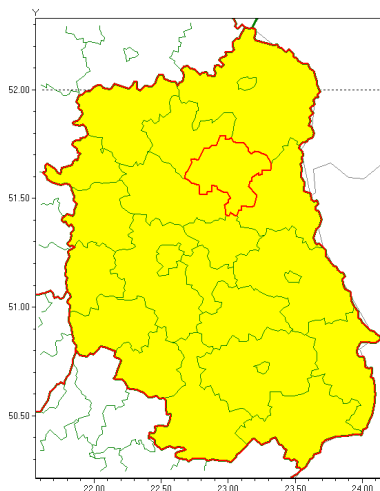

Zasięg ostrzeżenia w województwie

Zawieje/zamiecie śnieżne

Ostrzeżenie meteorologiczne Nr 22

Nazwa biura	IMGW-PIB Centralne Biuro Prognoz Meteorologicznych - Wydział w Warszawie
Zjawisko/stopień zagrożenia	Zawieje/zamiecie śnieżne/ 1
Obszar	województwo lubelskie powiat parczewski
Ważność	od godz. 08:00 dnia 12.02.2021 do godz. 08:00 dnia 13.02.2021
Przebieg	Przewiduje się zawieje i zamiecie śnieżne spowodowane przez północno-zachodni wiatr o średniej prędkości od 20 km/h do 30 km/h, w porywach do 55 km/h oraz okresami opadów śniegu.
Prawdopodobieństwo wystąpienia zjawiska(%)	80%
Uwagi	Brak.
Dyrektor synoptyk IMGW-PIB	Dorota Pacocha
Godzina i data wydania	godz. 22:44 dnia 11.02.2021
SMS	IMGW-PIB OSTRZEŻENIE: ZAMIECIE ŚNIEŻNE/1 lubelskie/parczewski od 08:00/12.02 do 08:00/13.02.2021 wiatr 30 km/h, porywy 55 km/h.