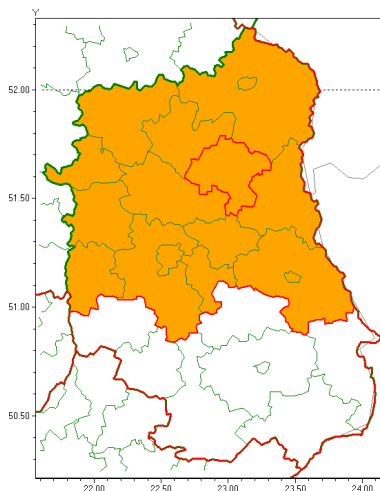

email: meteo.warszawa@imgw.pl

www: www.imgw.pl

Zasięg ostrzeżenia w województwie

Intensywne opady deszczu

Ostrzeżenie meteorologiczne Nr 81

| | |
|---|---|
| Nazwa biura | IMGW-PIB Centralne Biuro Prognoz Meteorologicznych - Wydział w Warszawie |
| Zjawisko/stopień zagrożenia | Intensywne opady deszczu/ 2 |
| Obszar | województwo lubelskie powiat parczewski |
| Ważność | od godz. 15:00 dnia 05.08.2021 do godz. 15:00 dnia 06.08.2021 |
| Przebieg | Prognozowane są opady deszczu o natężeniu umiarkowanym i silnym. Prognozowana wysokość opadu od 30 mm do 60 mm, lokalnie 80 mm. |
| Prawdopodobieństwo wystąpienia zjawiska(%) | 80% |
| Uwagi | Ostrzeżenie może być aktualizowane. |
| Dyrektor synoptyk IMGW-PIB | Katarzyna Cisiłowska |
| Godzina i data wydania | godz. 07:39 dnia 05.08.2021 |
| SMS | IMGW-PIB OSTRZEŻENIE: DESZCZ/2 lubelskie/parczewski od 15:00/05.08 do 15:00/06.08.2021 80 mm. |