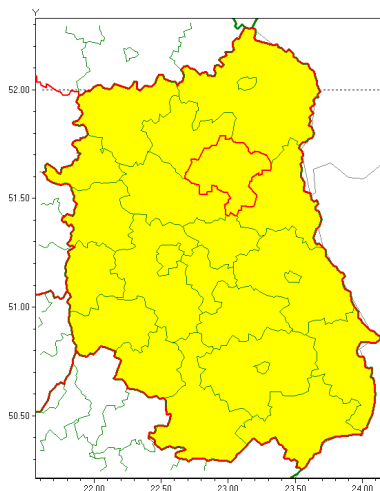

email: meteo.warszawa@imgw.pl

www: www.imgw.pl

Zasięg ostrzeżenia w województwie

Intensywne opady deszczu

Ostrzeżenie meteorologiczne Nr 87

Nazwa biura	IMGW-PIB Centralne Biuro Prognoz Meteorologicznych - Wydział w Warszawie
Zjawisko/stopień zagrożenia	Intensywne opady deszczu/ 1
Obszar	województwo lubelskie powiat parczewski
Ważność	od godz. 10:00 dnia 23.08.2021 do godz. 08:00 dnia 24.08.2021
Przebieg	Prognozowane są opady deszczu o natężeniu umiarkowanym, okresami silnym. Prognozowana wysokość opadu od 30 mm do 40 mm.
Prawdopodobieństwo wystąpienia zjawiska(%)	80%
Uwagi	Brak.
Dyrektor synoptyk IMGW-PIB	Katarzyna Cisiłowska
Godzina i data wydania	godz. 15:57 dnia 22.08.2021
SMS	IMGW-PIB OSTRZEŻENIE: DESZCZ/1 lubelskie/parczewski od 10:00/23.08 do 08:00/24.08.2021 40 mm.