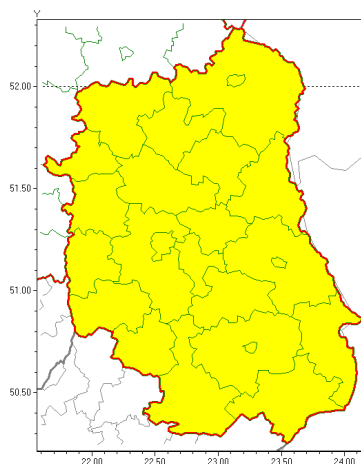

Zasięg ostrzeżeń w województwie

Burze z gradem
2021-08-04 07:31

WOJEWÓDZTWO LUBELSKIE
OSTRZEŻENIA METEOROLOGICZNE ZBIORCZO NR 141
WYKAZ OBOWIAZUJĄCYCH OSTRZEŻEŃ
o godz. 07:31 dnia 04.08.2021

Zjawisko/Stopień zagrożenia	Burze z gradem/1
Obszar (w nawiasie numer ostrzeżenia dla powiatu)	powiaty: bialski(80), Biała Podlaska(80), biłgorajski(84), Chełm(80), chełmski(80), hrubieszowski(79), janowski(81), krasnostawski(80), krańcicki(81), lubartowski(77), lubelski(80), Lublin(79), Łęczycki(80), łukowski(79), opolski(80), parczewski(80), puławski(77), radzycki(79), rycki(78), widnicki(78), tomaszowski(80), włodawski(80), zamojski(80), Zamość (80)
Ważność	od godz. 13:00 dnia 04.08.2021 do godz. 22:00 dnia 04.08.2021
Prawdopodobieństwo	75%
Przebieg	Miejscami prognozowane są burze, którym będzie towarzyszyć opady deszczu od 15 mm do 25 mm oraz porywy wiatru do 70 km/h. Lokalnie grad.
SMS	IMGW-PIB OSTRZEŻENIA: BURZE Z GRADEM/1 lubelskie (wszystkie powiaty) od 13:00/04.08 do 22:00/04.08.2021 deszcz 25 mm, grad, porywy 70 km/h. Dotyczy powiatów: wszystkie powiaty.
RSO	Woj. lubelskie (wszystkie powiaty), IMGW-PIB wydał ostrzeżenie pierwszego stopnia o burzach z gradem
Uwagi	Brak.
Dyżurny synoptyk IMGW-PIB	Dorota Pacocha