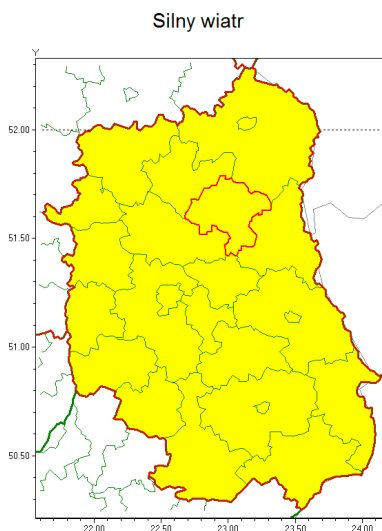

### Zasięg ostrzeżenia w województwie

### Ostrzeżenie meteorologiczne Nr 7

<b>Nazwa biura</b>	IMGW-PIB Centralne Biuro Prognoz Meteorologicznych - Wydział w Warszawie
<b>Zjawisko/stopień zagrożenia</b>	Silny wiatr/ 1
<b>Obszar</b>	województwo lubelskie <b>powiat parczewski</b>
<b>Ważność</b>	od godz. 09:00 dnia 20.01.2022 do godz. 18:00 dnia 20.01.2022
<b>Przebieg</b>	Prognozuje się wystąpienie silnego wiatru o średniej prędkości od 25 km/h do 40 km/h, w porywach do 75 km/h, lokalnie porywy do około 80 km/h, południowo-zachodni i zachodni.
<b>Prawdopodobieństwo wystąpienia zjawiska(%)</b>	70%
<b>Uwagi</b>	Brak.
<b>Dyrektor synoptyk IMGW-PIB</b>	Dorota Pacocha
<b>Godzina i data wydania</b>	godz. 21:19 dnia 19.01.2022
<b>SMS</b>	IMGW-PIB OSTRZEŻENIE: WIATR/1 lubelskie/parczewski od 09:00/20.01 do 18:00/20.01.2022 prędkość do 40 km/h, porywy do 80 km/h, SW i W.