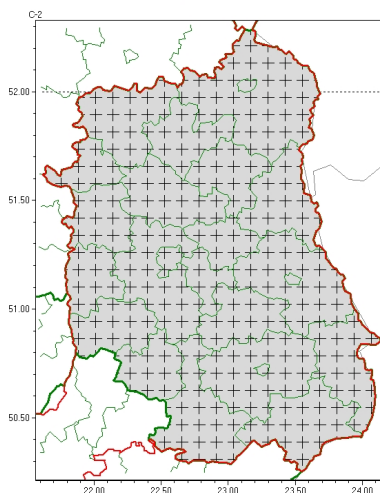

Zasięg komunikatu w województwie

Przymrozki

Komunikat meteorologiczny z godz. 06:25 dnia 17.04.2024

Nazwa biura	IMGW-PIB Centralne Biuro Prognoz Meteorologicznych - Wydział w Warszawie
Zjawiska	Przymrozki
Obszar	województwo lubelskie powiaty: bialski, Biała Podlaska, biłgorajski, Chełm, chełmski, hrubieszowski, janowski, krasnostawski, krańcowski, lubartowski, lubelski, Lublin, Łęczycki, łukowski, opolski, parczewski, puławski, radzyński, rycki, widnicki, tomaszowski, włodawski, zamojski, Zamość
Sytuacja meteorologiczna	Lokalnie temperatura spadła poniżej 0°C. W ciągu 1-2h temperatura powietrza przejdzie na dodatnią.
Uwagi	Komunikat przygotowany na podstawie danych z systemów teledetekcji atmosfery oraz sieci pomiarowo-obszernych IMGW-PIB. Lokalnie zjawiska mogą mieć inny przebieg niż opisany.
Godzina i data wydania	godz. 06:25 dnia 17.04.2024